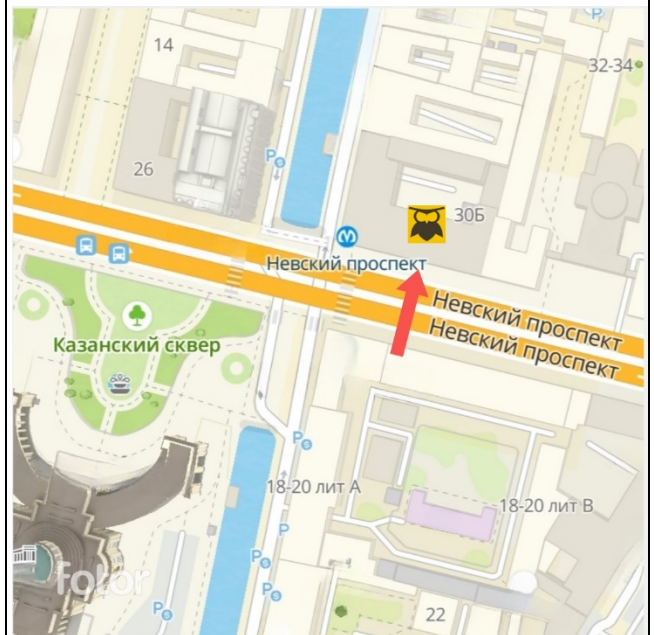

Метро «Невский проспект» имеет выход в здании, где расположен Бизнес-Центр «Невский 30».

Стоянка личного транспорта на Невском проспекте запрещена.

На соседних улицах много городских парковок, места на них есть всегда.